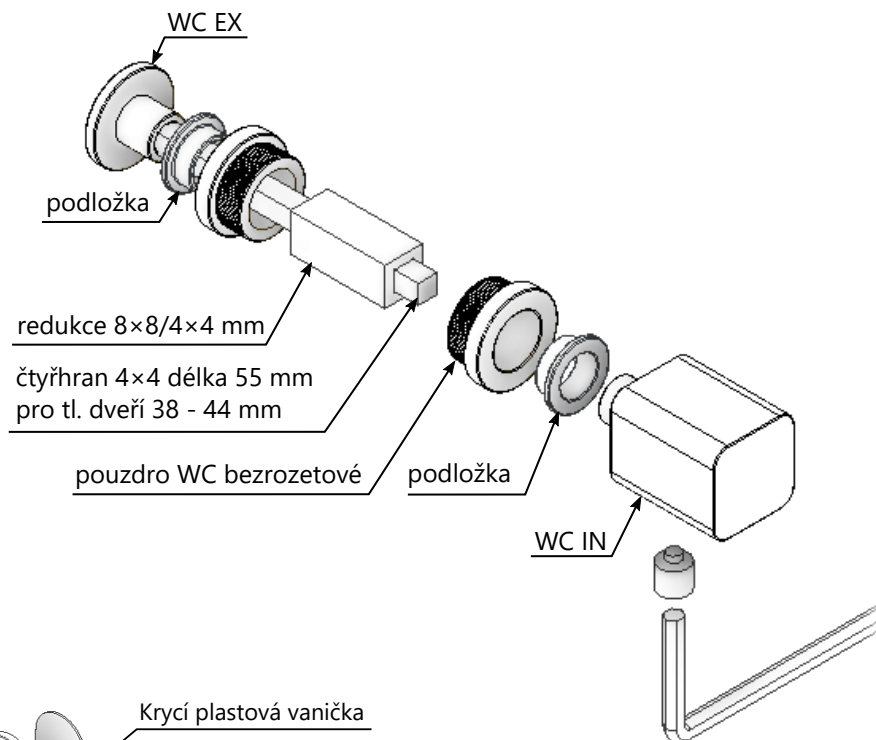

MONTÁŽ WC BEZROZETOVÉ HRANATÉ K ZÁMCKU MAGNETIC

* dle zvyklostí výrobce dveří
 ** usazení/umístění zámku
 ve dveřích je třeba řešit v návaznosti
 na osu Magneticu a protikusu zámku v zárubni

součást	počet
WC bezrozetové IN	1 ks
WC bezrozetové EX	1 ks
pouzdro WC bezrozetové	2 ks
podložka teflon	2 ks
čtyřhran 8x8 mm	1 ks
redukcce 8/4 mm, d. 20 mm	1 ks
červík M5x6 mm	1 ks
imbusový klíč	1 ks
zámek WC	1 ks
krycí plech zámku	1 ks
protiplech do zárubně	1 ks
krycí vanička plastová	1 ks
vrut Torx 4,5x35 mm	4 ks