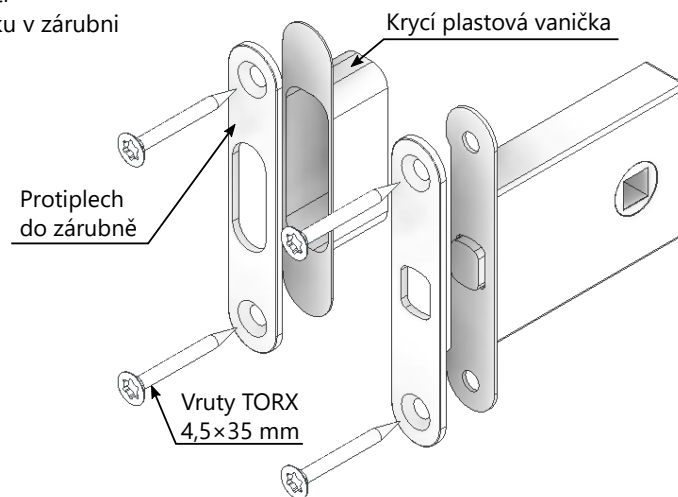

MONTÁŽ WC BEZROZETOVÉ HRANATÉ K ZÁMCKU MAGNETIC

* dle zvyklostí výrobce dveří
 ** usazení/umístění zámku
 ve dveřích je třeba řešit v návaznosti
 na osu Magneticu a protikusu zámku v zárubni

součást	počet
WC bezrozetové IN	1 ks
WC bezrozetové EX	1 ks
pouzdro WC bezrozetové	2 ks
podložka teflon	2 ks
čtyřhran 8x8 mm	1 ks
redukcce 8/4 mm, d. 20 mm	1 ks
červík M5x6 mm	1 ks
imbusový klíč	1 ks
zámek WC	1 ks
krycí plech zámku	1 ks
protiplech do zárubně	1 ks
krycí vanička plastová	1 ks
vrut Torx 4,5x35 mm	4 ks