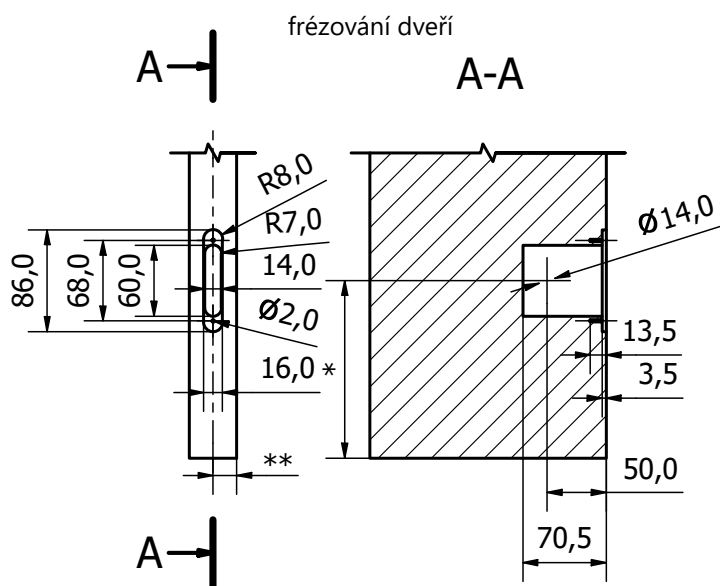

MONTÁŽ WC BEZROZETOVÉ HRANATÉ K ZÁMCKU MAGNETIC

* dle zvyklostí výrobce dveří
 ** usazení/umístění zámku
 ve dveřích je třeba řešit v návaznosti
 na osu Magneticu a protikusu zámku v zárubni

součást	počet
WC bezrozetové IN	1 ks
WC bezrozetové EX	1 ks
pouzdro WC bezrozetové	2 ks
podložka teflon	2 ks
čtyřhran 8x8 mm	1 ks
redukcce 8/4 mm, d. 20 mm	1 ks
červík M5x6 mm	1 ks
imbusový klíč	1 ks
zámek WC	1 ks
krycí plech zámku	1 ks
protiplech do zárubně	1 ks
krycí vanička plastová	1 ks
vrut Torx 4,5x35 mm	4 ks