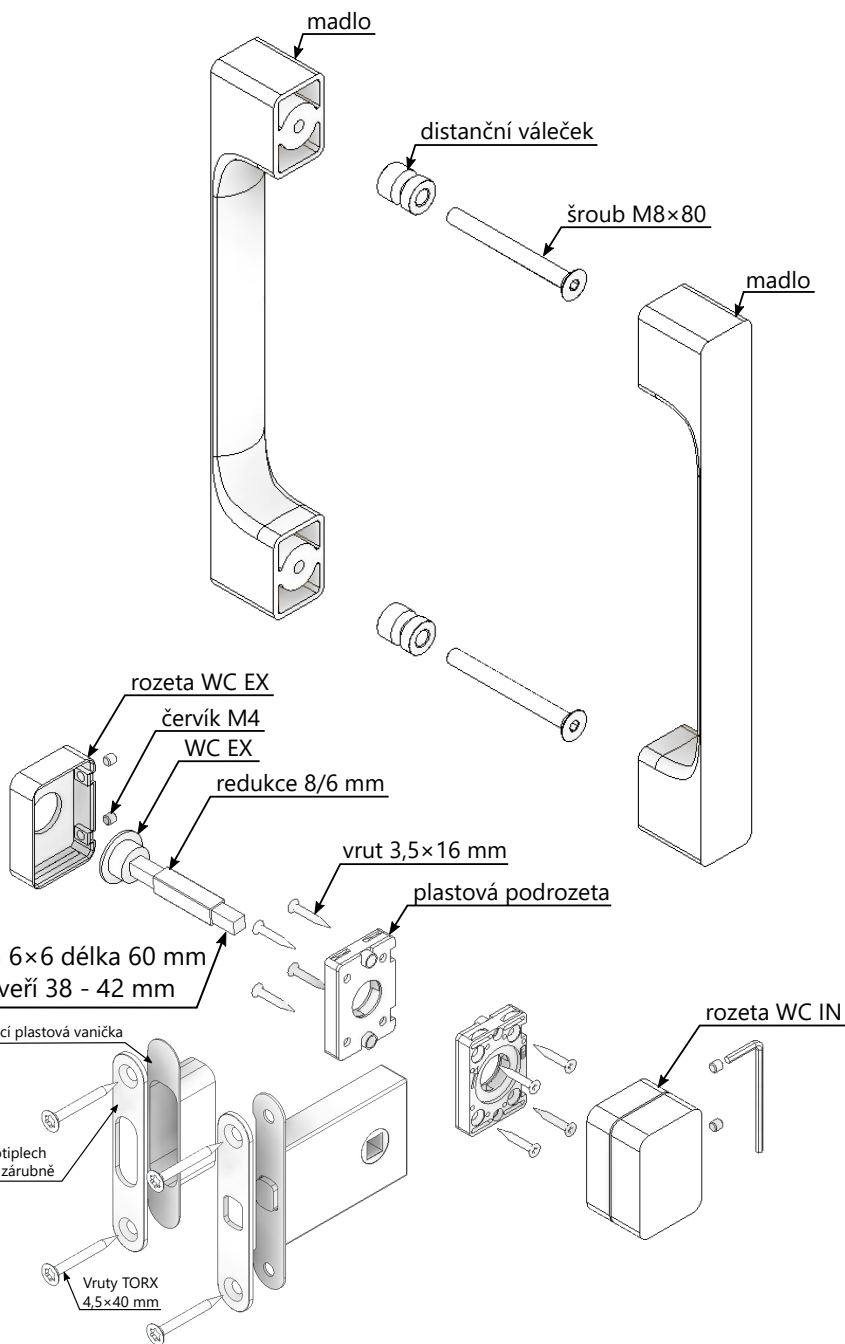

MONTÁŽ MADLO MINIMAL/MAXIMAL WC

součást	póčet
madlo Minimal/Maximal	2 ks
distanční váleček	2 ks
šroub M8x80 mm	2 ks
červík M6x8 mm	2 ks
imbusový klíč 3 mm	1 ks
rozeta WC Minimal/Maximal IN	1 ks
rozeta WC Minimal/Maximal EX	1 ks
WC Minimal/Maximal EX	1 ks
plastová podrozeta	2 ks
čtyřhran 6x6 mm	1 ks
redukcce 8/6 dél. 30 mm	1 ks
vrut 3,5x16 mm	8 ks
červík M4x4 mm	4 ks
imbusový klíč 2 mm	1 ks