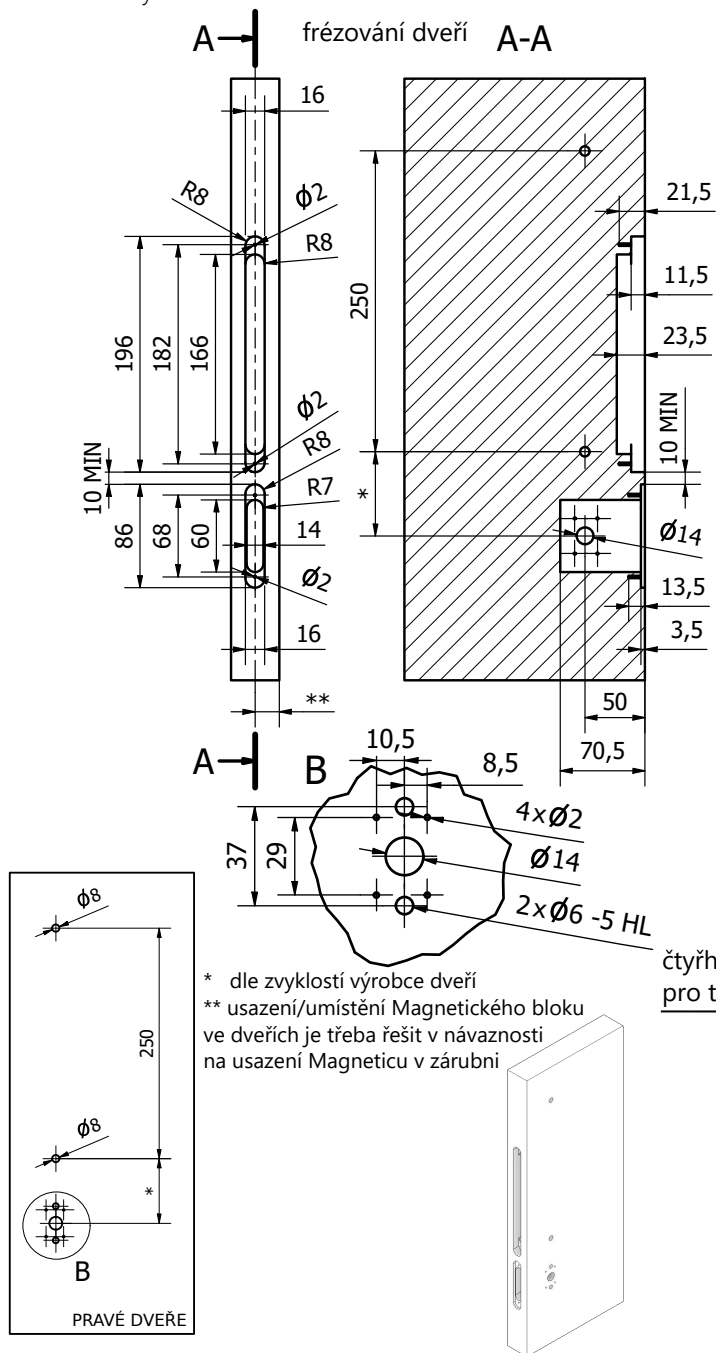

MONTÁŽ MADLO MINIMAL/MAXIMAL WC

součást	póčet
madlo Minimal/Maximal	2 ks
distanční váleček	2 ks
šroub M8x80 mm	2 ks
červík M6x8 mm	2 ks
imbusový klíč 3 mm	1 ks
rozeta WC Minimal/Maximal IN	1 ks
rozeta WC Minimal/Maximal EX	1 ks
WC Minimal/Maximal EX	1 ks
plastová podrozeta	2 ks
čtyřhran 6x6 mm	1 ks
redukcce 8/6 dél. 30 mm	1 ks
vrut 3,5x16 mm	8 ks
červík M4x4 mm	4 ks
imbusový klíč 2 mm	1 ks